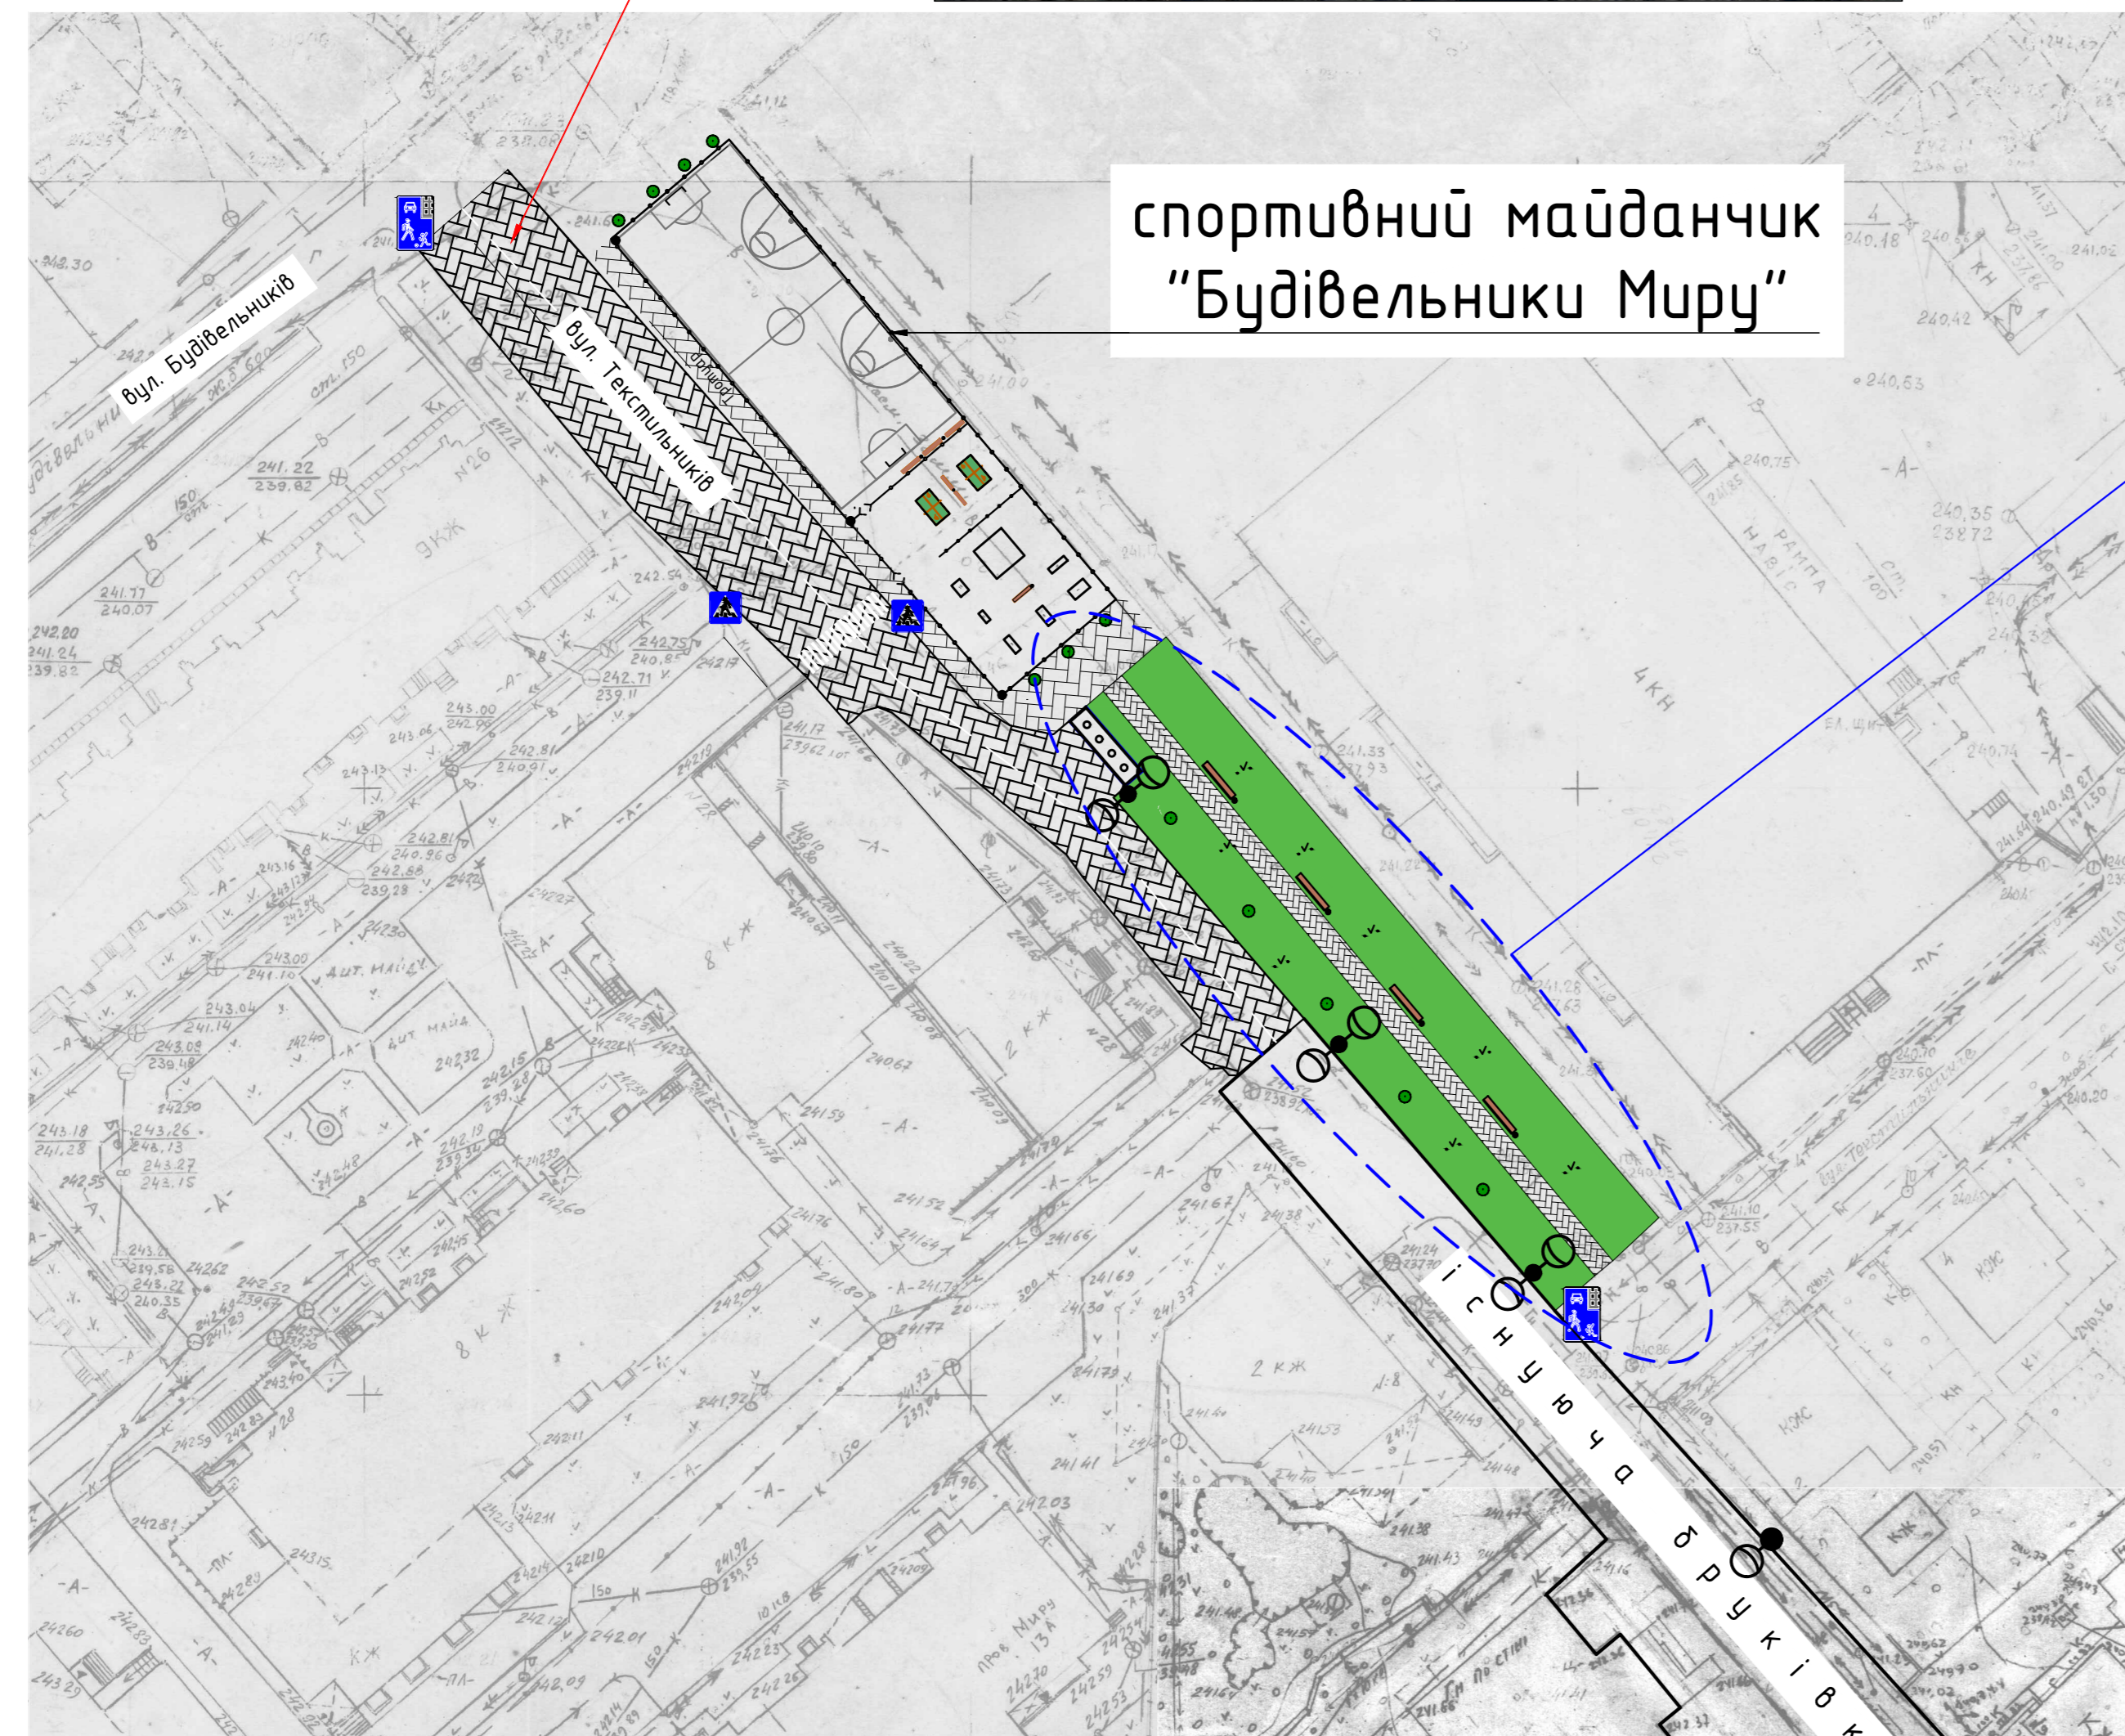

Концепція генплану вул. Текстильників

проїзна частина мощена бруківкою

спортивний майданчик
"Будівельники Миру"

Сучасна зона відпочинку

підземні мусорні контейнери
ЕкоDrEaM

енергозберігаюче освітлення

лавочки для відпочинку (перспектива)

дерево "Сакура"
(перспектива)

пешохідна дорожка мощена бруківкою

енергозберігаюче освітлення

проїзна частина мощена бруківкою

пешохідна дорожка мощена бруківкою

Умовні позначення:

- - опора зовнішнього освітлення з двома світильниками;
- - опора зовнішнього освітлення з одним світильником;
- ▬ - лавочка паркова;
- - смітник;
- - дерево "Сакура".