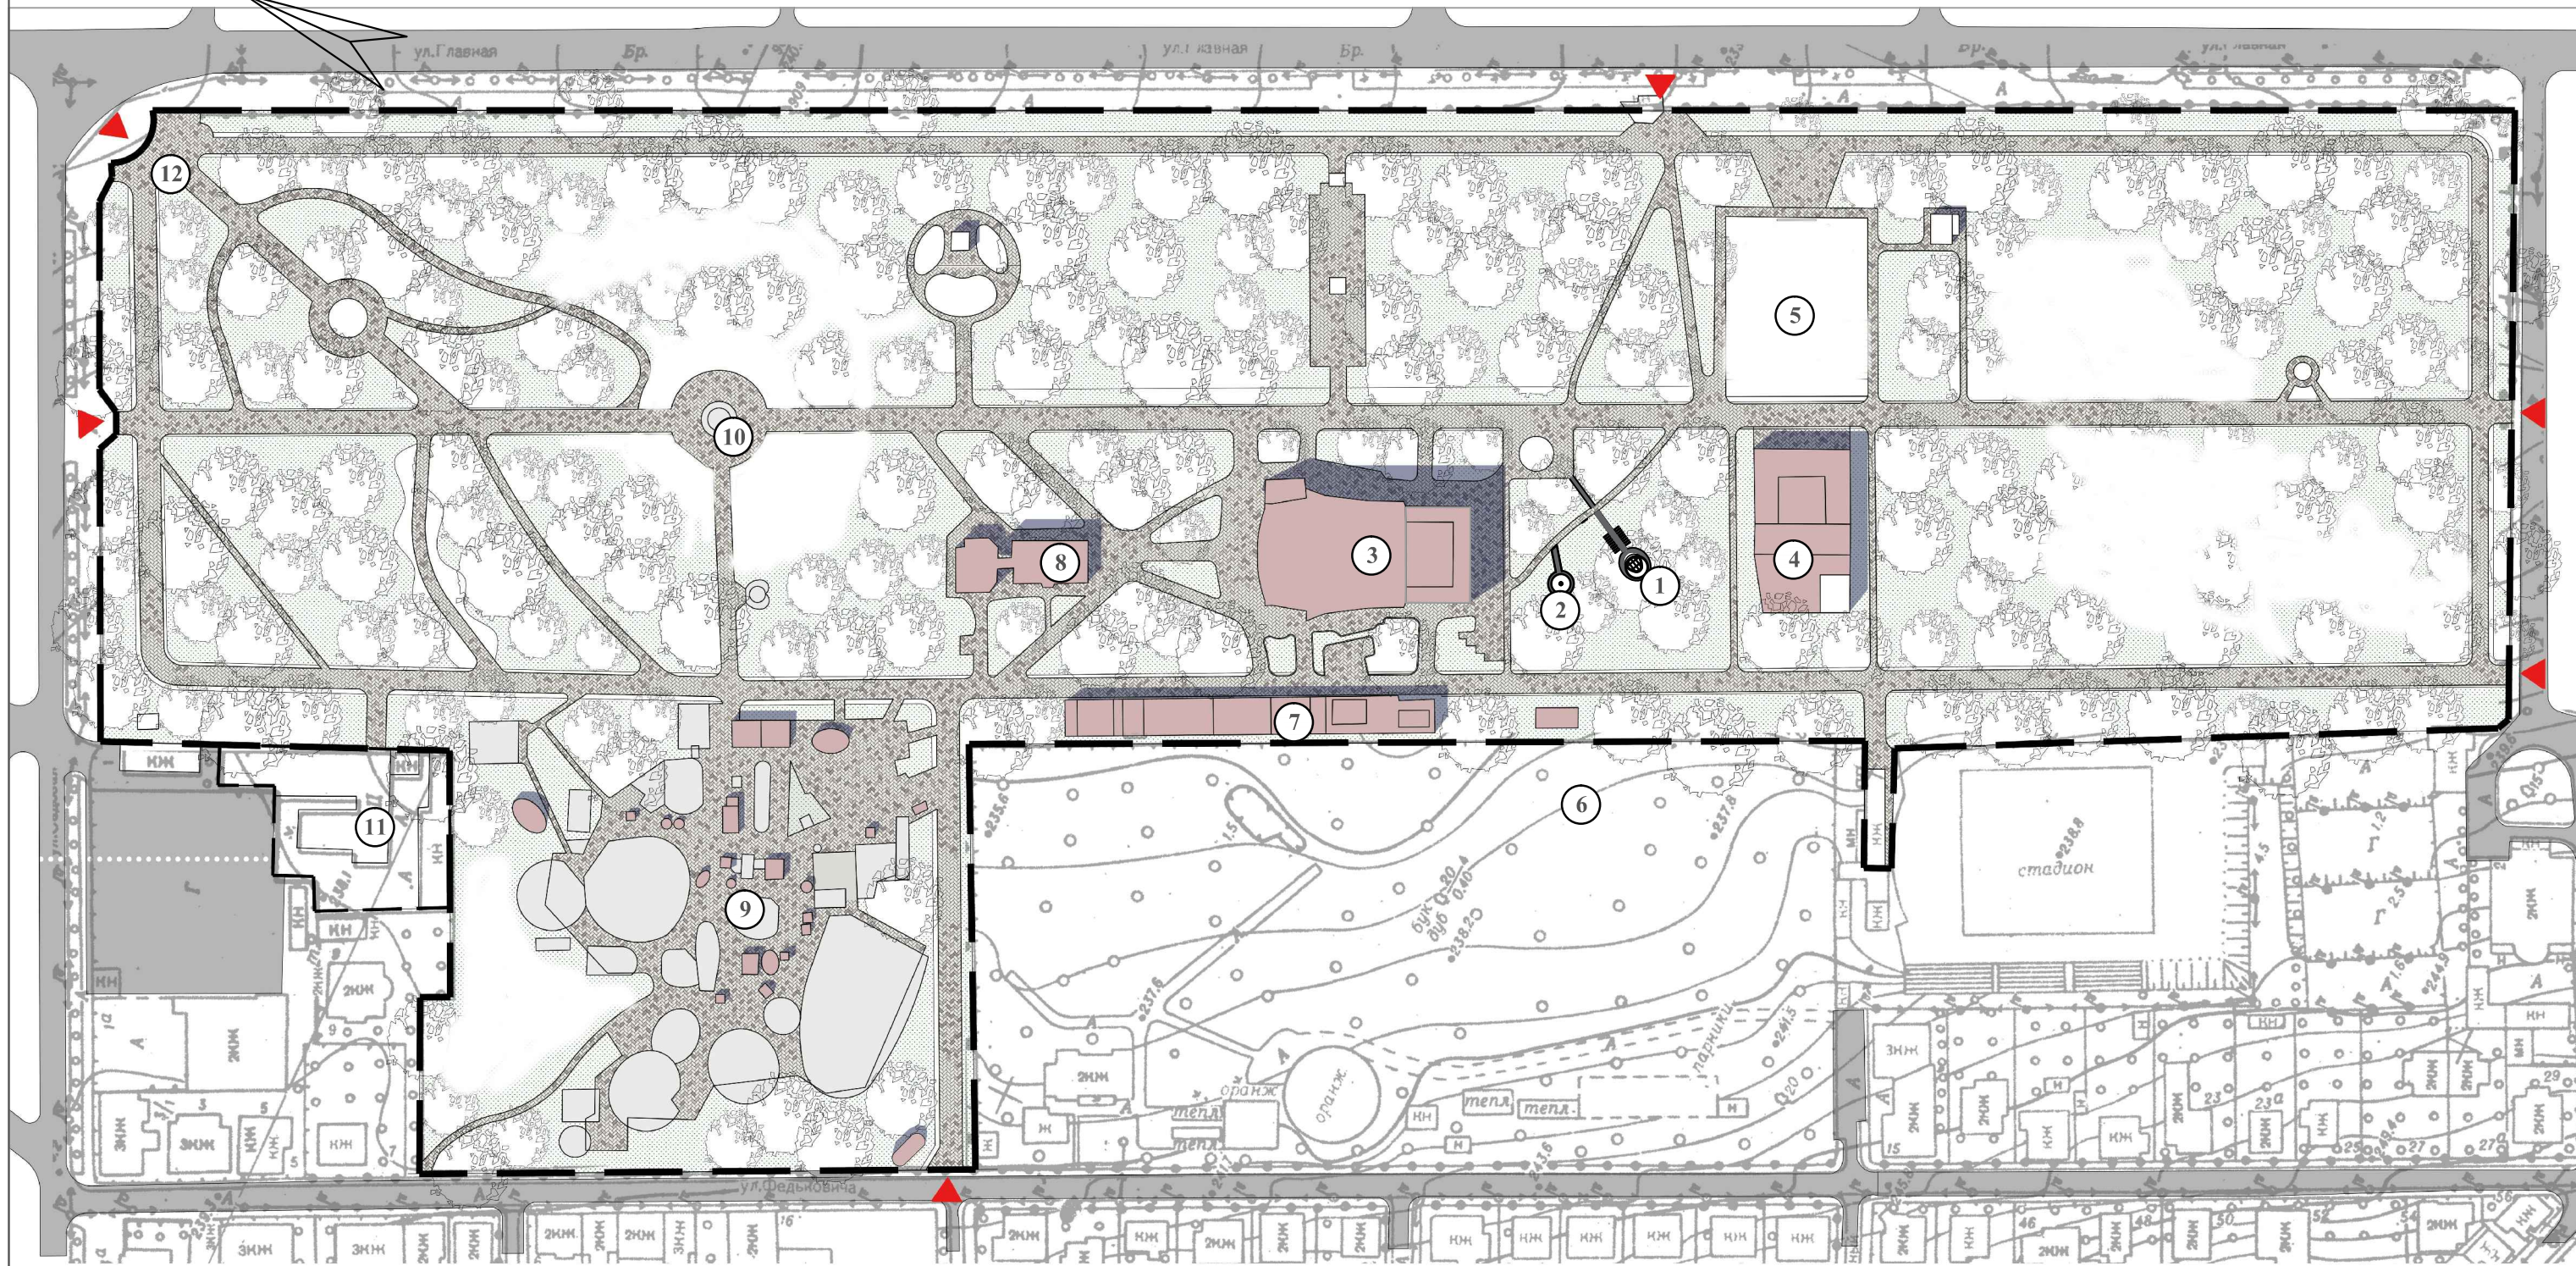

Пн

Схема розміщення творчої вітальні М 1:2000

Експлікація до генплану

№	Найменування	№	Найменування
1	Проектована творча вітальня	7	Літні кафетерії
2	Проектований шаховий павільйон	8	Ресторан "Паркова Вежа"
3	Літній театр	9	Парк атракціонів
4	Кафе "Літо"	10	Фонтан
5	Відкритий майданчик	11	Господарський двір
6	Територія ботанічного саду	12	Центральний вхід в парк

						АР - 2018		
						Творча вітальня в Центральному парку культури і відпочинку ім. Т.Г.Шевченка в м.Чернівці		
Змін.	Кільк.	Аркуш	Нодок.	Підпис	Дата			
Архітектор	Пікущенко О.Й.					Стадія	Аркуш	Аркушів
						ЕП	1	
						Схема розміщення творчої вітальні М 1:2000		Сертифікат АА №002976 м. Чернівці